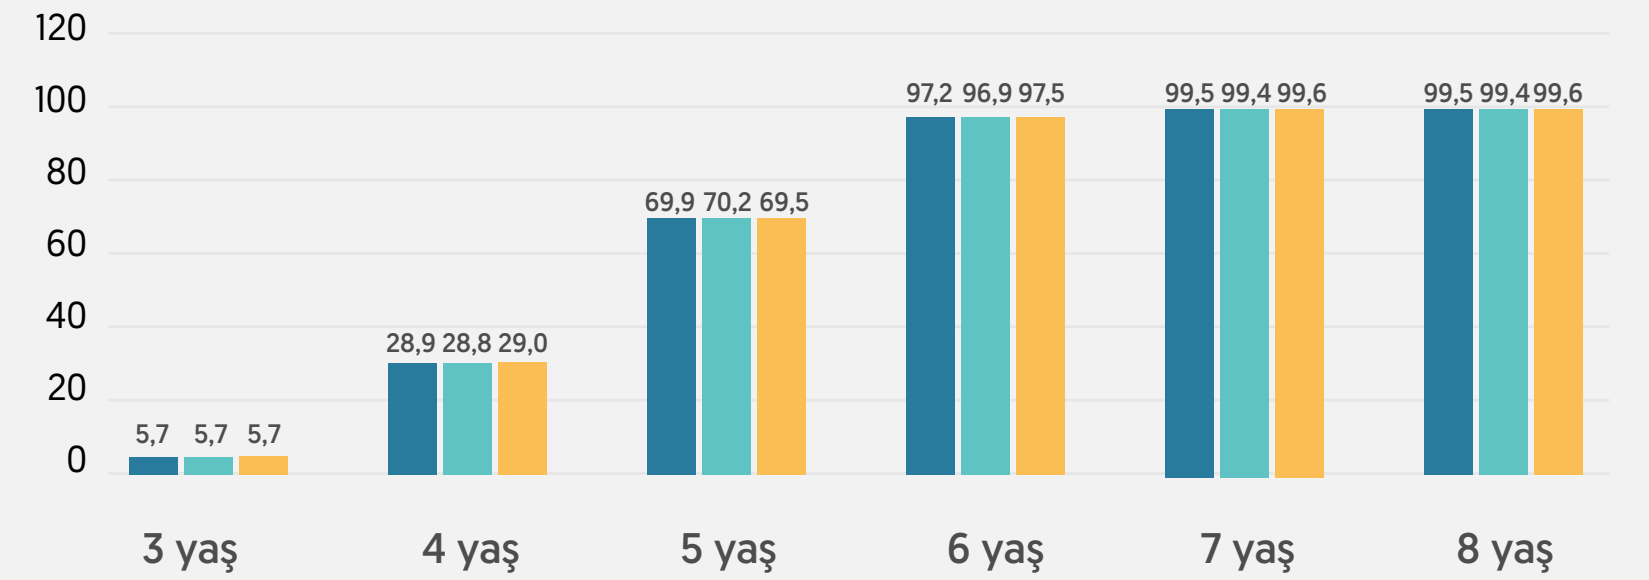

# Gaziantep il geneli okul öncesi eğitim istatistikleri

Toplam nüfus içinde 0-4 yaş ve 5-9 yaş nüfusun payı

Yaşlara göre okullaşma oranları (%)

TOPLAM ERKEK KIZ

MEB'e bağlı ve bağlı olmayan okul öncesi kurumlar TOPLAM 1.438

RESMİ MEB'E BAĞLI 501 | %83,2  
RESMİ MEB BAĞLI OLMAYAN 37 | %6,1  
ÖZEL MEB'E BAĞLI 30 | %5  
ÖZEL MEB'E BAĞLI OLMAYAN 34 | %5,6

MEB'e bağlı ve bağlı olmayan okul öncesi kurumlarda öğretmen başına ortalama öğrenci sayısı TOPLAM 19,3