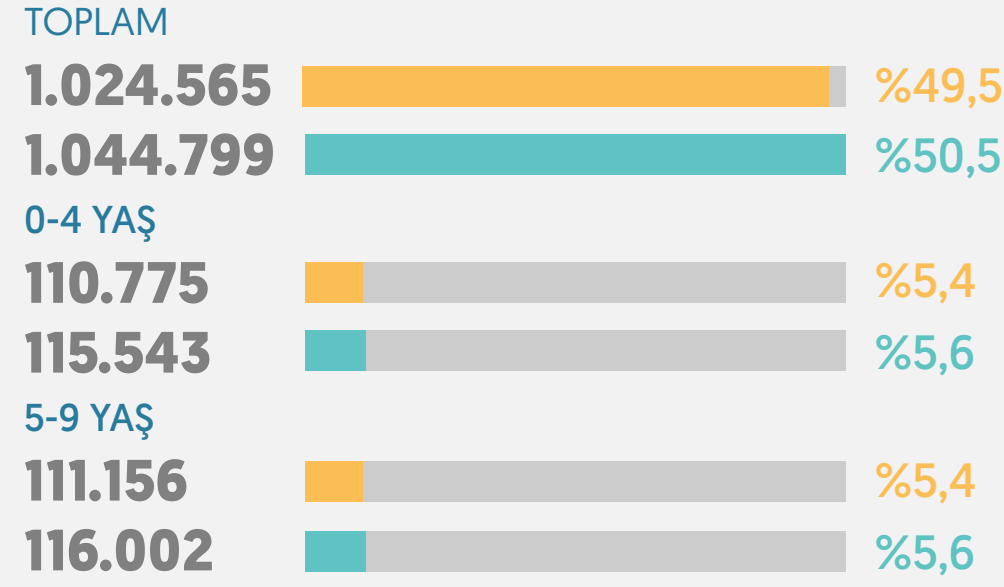

# Gaziantep il geneli okul öncesi eğitim istatistikleri

Toplam nüfus içinde 0-4 yaş ve 5-9 yaş nüfusun payı

Yaşlara göre okullaşma oranları (%)

TOPLAM ERKEK KIZ

MEB'e bağlı ve bağlı olmayan okul öncesi kurumlar TOPLAM 1.438

RESMİ MEB'E BAĞLI 501 | %83,2  
RESMİ MEB BAĞLI OLMAYAN 37 | %6,1  
ÖZEL MEB'E BAĞLI 30 | %5  
ÖZEL MEB'E BAĞLI OLMAYAN 34 | %5,6

MEB'e bağlı ve bağlı olmayan okul öncesi kurumlarda öğretmen başına ortalama öğrenci sayısı TOPLAM 19,3