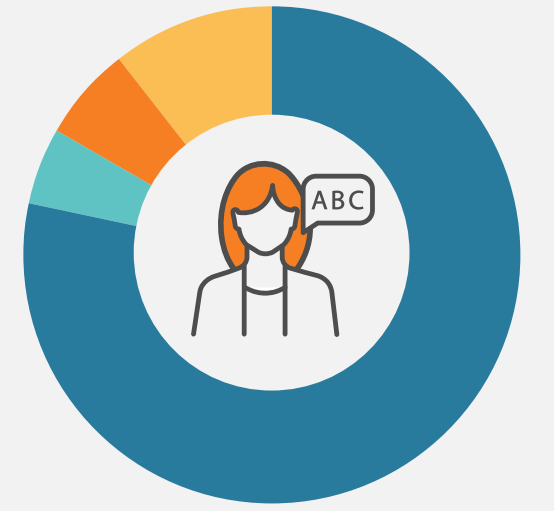

MEB'e bağlı ve bağlı olmayan okul öncesi kurumlarda öğretmen başına ortalama öğrenci sayısı TOPLAM 19,3

RESMİ MEB'E BAĞLI 22,2
RESMİ MEB BAĞLI OLMAYAN 12
ÖZEL MEB'E BAĞLI 11,3
ÖZEL MEB'E BAĞLI OLMAYAN 5,5

MEB'e bağlı ve bağlı olmayan okul öncesi kurumlarda derslik başına ortalama öğrenci sayısı TOPLAM 27,1

RESMİ MEB'E BAĞLI 34,9
RESMİ MEB BAĞLI OLMAYAN 13,1
ÖZEL MEB'E BAĞLI 8,8
ÖZEL MEB'E BAĞLI OLMAYAN 6,6

MEB'e bağlı ve bağlı olmayan okul öncesi kurumlarda öğretmen sayısı TOPLAM 2.417

RESMİ MEB'E BAĞLI 1.894 | %78,4
RESMİ MEB BAĞLI OLMAYAN 121 | %5
ÖZEL MEB'E BAĞLI 149 | %6,2
ÖZEL MEB'E BAĞLI OLMAYAN 253 | %10,4