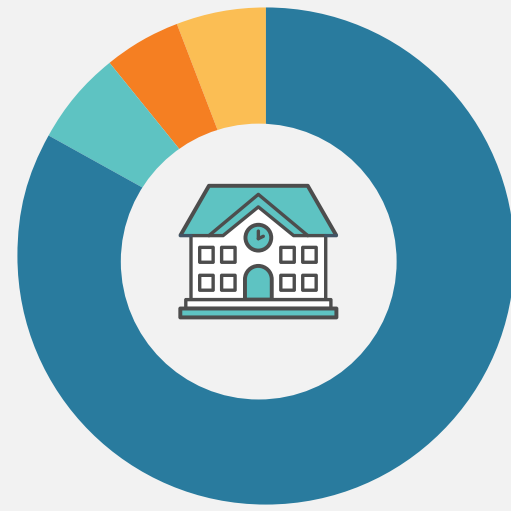

TOPLAM ERKEK KIZ

MEB'e bağlı ve bağlı olmayan okul öncesi kurumlar TOPLAM 1.438

RESMİ MEB'E BAĞLI 501 | %83,2
RESMİ MEB BAĞLI OLMAYAN 37 | %6,1
ÖZEL MEB'E BAĞLI 30 | %5
ÖZEL MEB'E BAĞLI OLMAYAN 34 | %5,6