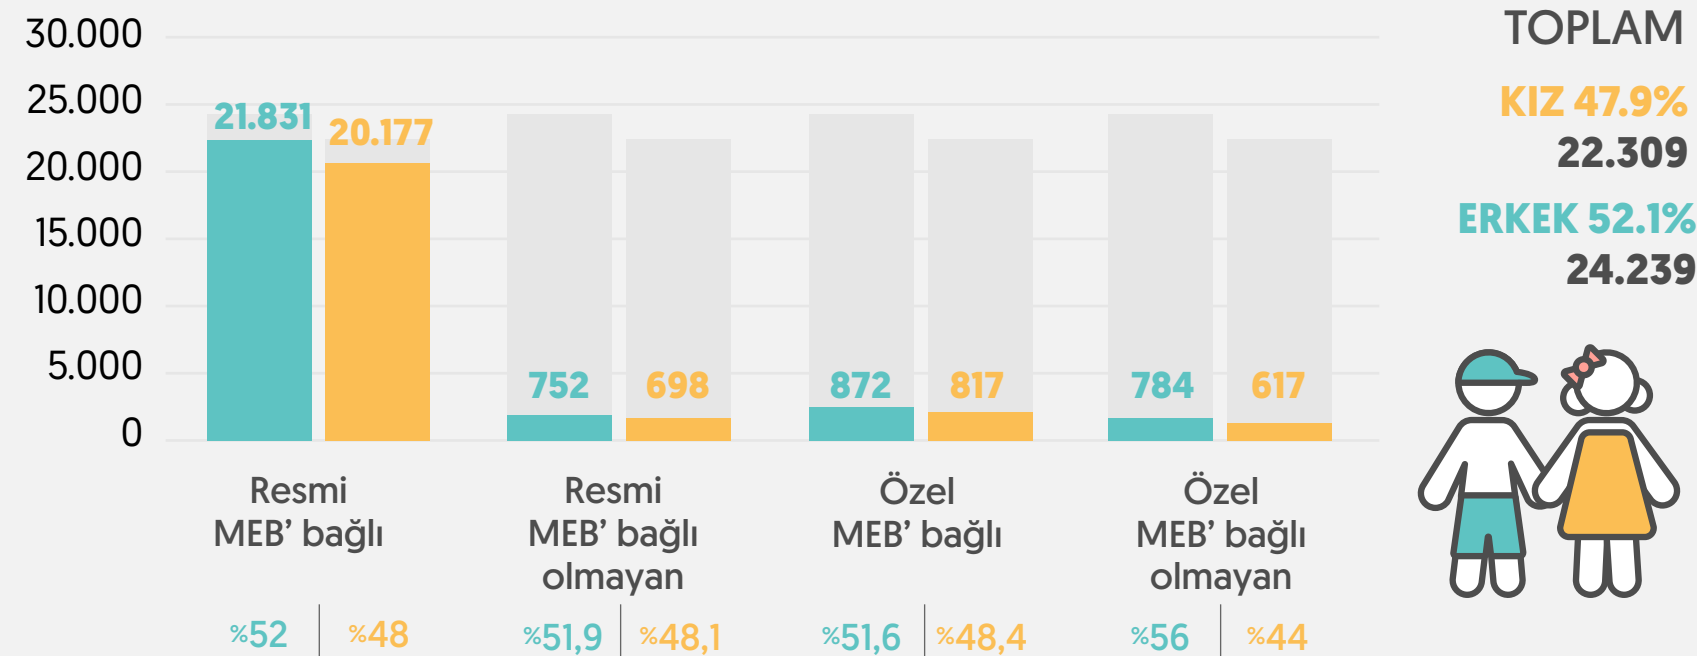

MEB'e bağlı ve bağlı olmayan okul öncesi kurumlarda eğitim gören öğrencilerin cinsiyet dağılımı (%)