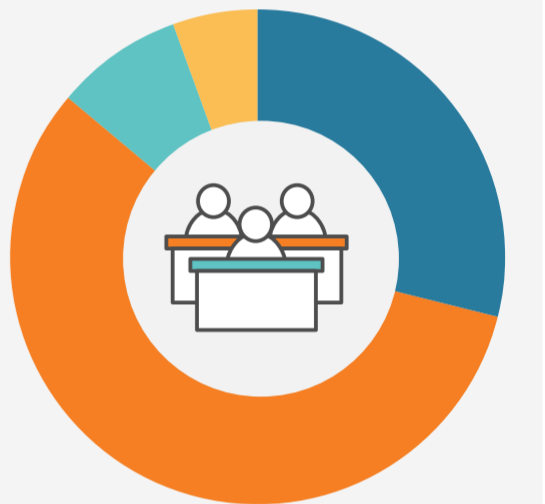

TOPLAM **16,5**

MEB'e bağlı ve bağlı olmayan okul öncesi kurumlarda eğitim gören öğrencilerin cinsiyet dağılımı (%)

MEB'e bağlı ve bağlı olmayan okul öncesi kurumlarda derslik sayısı

TOPLAM **14.464**

RESMİ MEB'E BAĞLI **4.189** %29
RESMİ MEB BAĞLI OLMAYAN **1.207** %8,3
ÖZEL MEB'E BAĞLI **8.294** %57,3
ÖZEL MEB'E BAĞLI OLMAYAN **774** %5,4