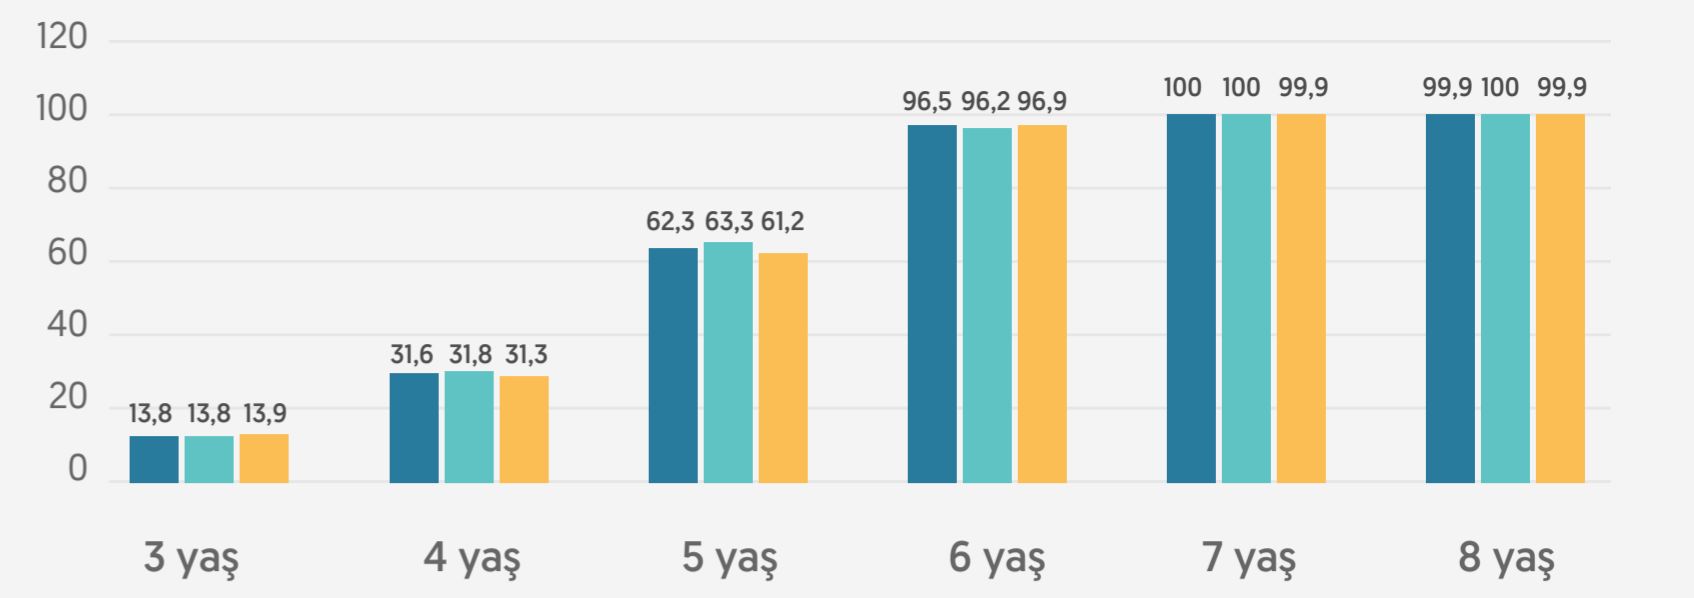

İstanbul il geneli okul öncesi eğitim istatistikleri

Toplam nüfus içinde 0-4 yaş ve 5-9 yaş nüfusun payı

Yaşlara göre okullaşma oranları (%)

Anaokulu sayısı

TOPLAM **1.626**
RESMİ **143** %8,8
ÖZEL **1.483** %91,2