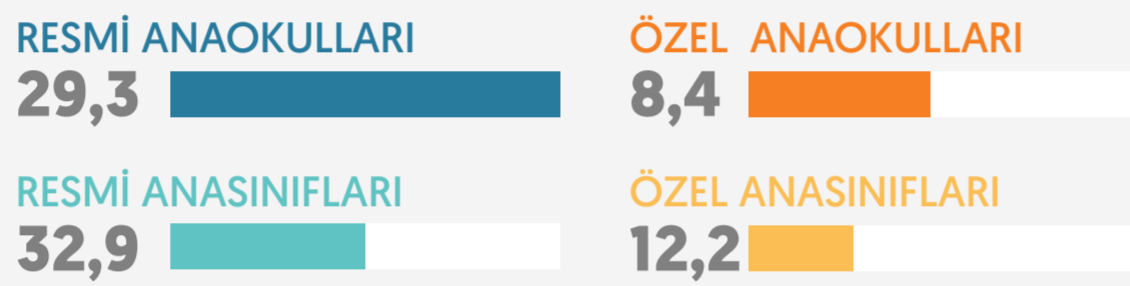

İstanbul il geneli okul öncesi eğitim istatistikleri

Toplam nüfus içinde 0-4 yaş ve 5-9 yaş nüfusun payı

Yaşlara göre okullaşma oranları (%)

Anaokulu sayısı

TOPLAM **1.626**
RESMİ **143** %8,8
ÖZEL **1.483** %91,2

Anasınıfı sayısı

TOPLAM **1.786**
RESMİ **1.441** %80,7
ÖZEL **345** %19,3

Anaokulları ve anasınıflarında öğretmen başına ortalama öğrenci sayısı

Anaokulları ve anasınıflarında derslik başına ortalama öğrenci sayısı