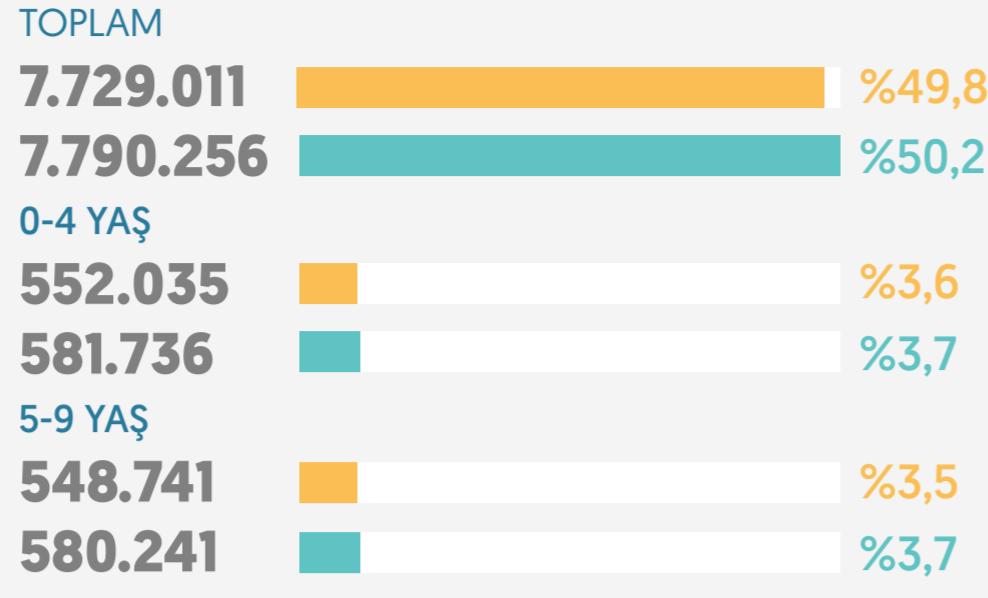

İstanbul il geneli okul öncesi eğitim istatistikleri

Toplam nüfus içinde 0-4 yaş ve 5-9 yaş nüfusun payı

Yaşlara göre okullaşma oranları (%)

Anaokulu sayısı

TOPLAM **1.626**
RESMİ **143** %8,8
ÖZEL **1.483** %91,2