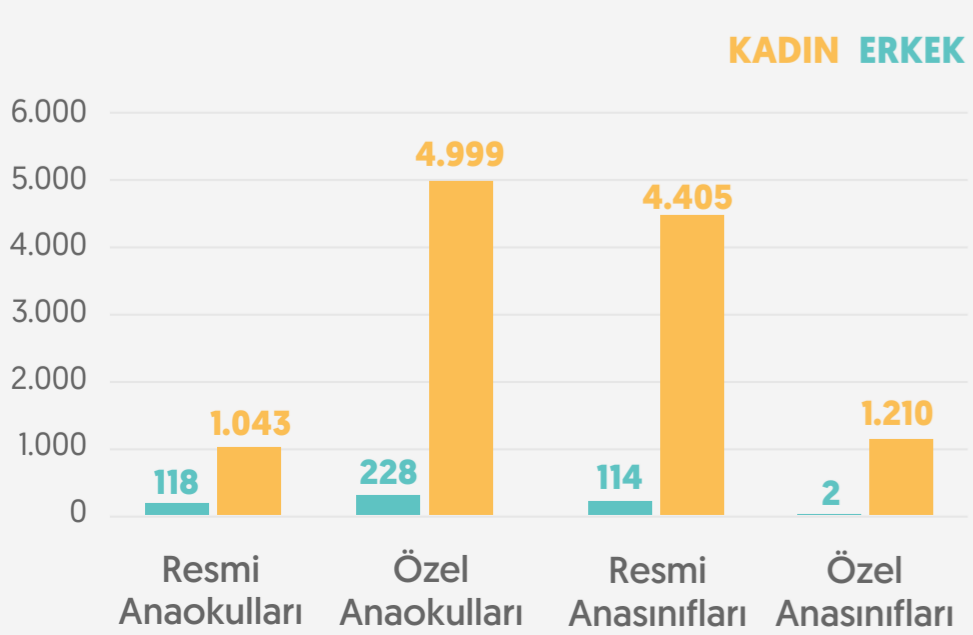

TOPLAM **12.355**

RESMİ ANAOKULLARI **848** %6,9
RESMİ ANASINIFILARI **3.334** %27
ÖZEL ANAOKULLARI **7.057** %57,1
ÖZEL ANASINIFILARI **1.116** %9

Anaokulu ve anasınıflarında öğretmen sayısı

TOPLAM **12.119**

RESMİ ANAOKULLARI **1.161** %9,6
RESMİ ANASINIFILARI **4.519** %37,3
ÖZEL ANAOKULLARI **5.227** %43,1
ÖZEL ANASINIFILARI **1.212** %10

Anaokulu ve anasınıflarında öğretmenlerin cinsiyete göre dağılımı

TOPLAM **12.119**