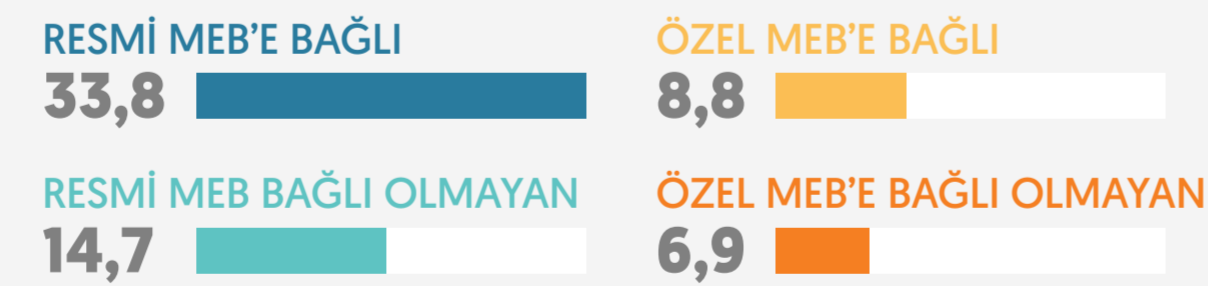

MEB'e bağlı ve bağlı olmayan okul öncesi kurumlarda derslik başına ortalama öğrenci sayısı

TOPLAM **16,5**