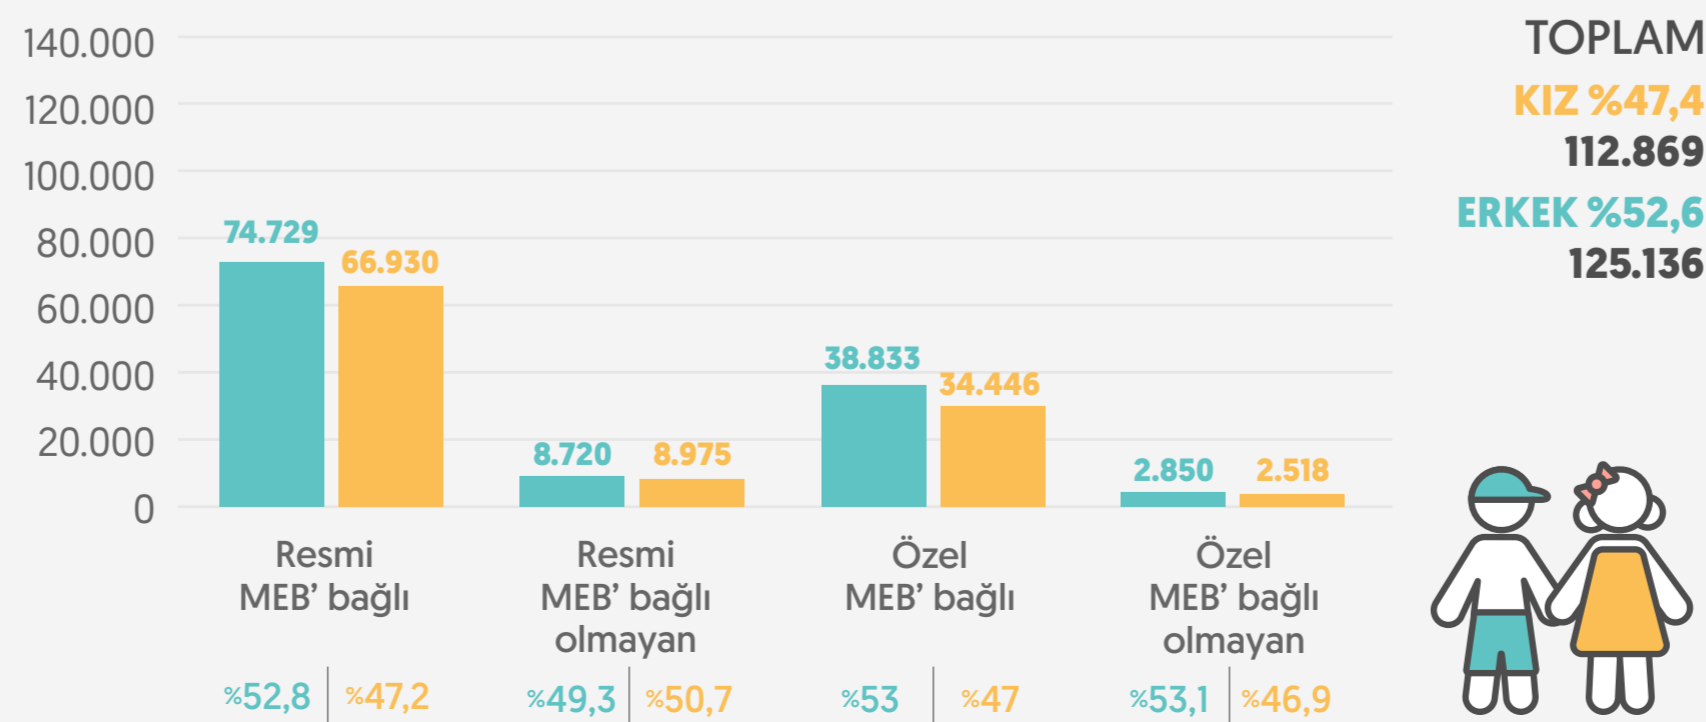

MEB'e bağlı ve bağlı olmayan okul öncesi kurumlarda eğitim gören öğrencilerin cinsiyet dağılımı (%)