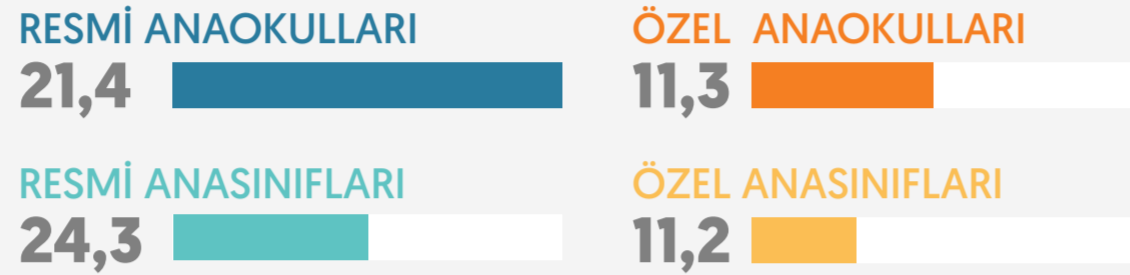

Anaokulları ve anasınıflarında öğretmen başına ortalama öğrenci sayısı